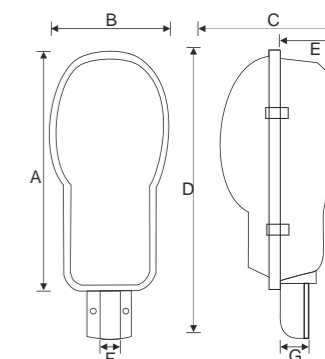

Cod	Putere	Dimensiuni (A B C D E)	Greutate
HZ-EC-136PL	1 x 36 W	800 x 130 x 85 x 660 x max 60	2,55 kg
HZ-EC-236PL	2 x 36 W	800 x 130 x 85 x 660 x max 60	2,70 kg

Seria COR SAR 101

echipare cu
SCHWABE
3 ani garan?ie

Cod	Putere	Dimensiuni (A B C D E)	Sursă	Dulie
CS1HG80	80 W	460 x 271 x 131 x 358 x 50	mercur	E27
CS1HG125	125 W	460 x 271 x 131 x 358 x 50	mercur	E27
CS1SO70	70 W	460 x 271 x 131 x 358 x 50	sodiu	E27

Seria COR SAR 201

Cod	Putere	Dimensiuni (A B C D E F G)	Sursă	Dulie
CS2HG80	80 W	500 x 252 x 250 x 560 x 120 x 102 x 50	mercur	E27
CS2HG125	125 W	500 x 252 x 250 x 560 x 120 x 102 x 50	mercur	E27
CS2SO70	70 W	500 x 252 x 250 x 560 x 120 x 102 x 50	sodiu	E27
CS2SO150	150 W	500 x 252 x 250 x 560 x 120 x 102 x 50	sodiu	E27/E40