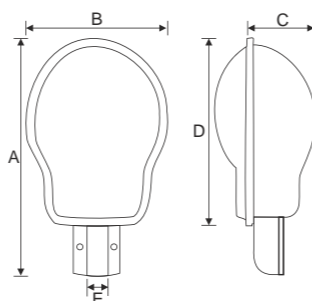

Cod	Putere	Dimensiuni (A B C D E)	Greutate
HZ-EC-136PL	1 x 36 W	800 x 130 x 85 x 660 x max 60	2,55 kg
HZ-EC-236PL	2 x 36 W	800 x 130 x 85 x 660 x max 60	2,70 kg

Seria COR SAR 101

echipare cu
SCHWABE
3 ani garan?ie

Cod	Putere	Dimensiuni (A B C D E)	Sursă	Dulie
CS1HG80	80 W	460 x 271 x 131 x 358 x 50	mercur	E27
CS1HG125	125 W	460 x 271 x 131 x 358 x 50	mercur	E27
CS1SO70	70 W	460 x 271 x 131 x 358 x 50	sodiu	E27

Seria COR SAR 201