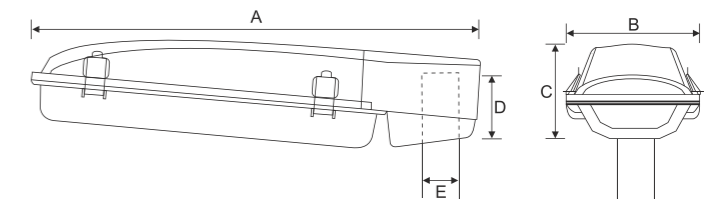

Cod	Putere	Tip balast	Dimensiuni (A B C D E)
HZ-PF 136PL	1 x 36 W	electromagnetic	790 x 190 x 142 x 100 x 76
HZ-PF 236PL	2 x 36 W	electromagnetic	790 x 190 x 142 x 100 x 76
HZ-PF 155PL	1 x 55 W	electronic	790 x 190 x 142 x 100 x 76
HZ-PF 255PL	2 x 55 W	electronic	790 x 190 x 142 x 100 x 76

Cod	Putere	Dimensiuni (A B C D E)	Greutate
HZ-EC-136PL	1 x 36 W	800 x 130 x 85 x 660 x max 60	2,55 kg
HZ-EC-236PL	2 x 36 W	800 x 130 x 85 x 660 x max 60	2,70 kg

Seria COR SAR 101

echipare cu
SCHWABE
3 ani garan?ie

Cod	Putere	Dimensiuni (A B C D E)	Sursă	Dulie
CS1HG80	80 W	460 x 271 x 131 x 358 x 50	mercur	E27
CS1HG125	125 W	460 x 271 x 131 x 358 x 50	mercur	E27
CS1SO70	70 W	460 x 271 x 131 x 358 x 50	sodiu	E27

Seria COR SAR 201