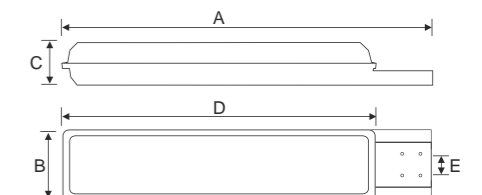

Cod

HZ-JB-136PL
HZ-JB-236PL

Putere

1 x 36 W
2 x 36 W

Dimensiuni (A B C D E)

640 x 180 x 210 x 550 x 63
640 x 180 x 210 x 550 x 63

Seria ECONOMY PLUS

Corpuri de iluminat STRADAL

Cod	Putere	Dimensiuni (A B C D E)	Greutate
HZ-EC-136PL	1 x 36 W	800 x 130 x 85 x 660 x max 60	2,55 kg
HZ-EC-236PL	2 x 36 W	800 x 130 x 85 x 660 x max 60	2,70 kg

Seria COR SAR 101

echipare cu
SCHWABE
3 ani garan?ie