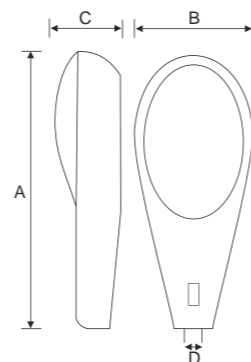

powered by
SCHWABE
3 ani garanție

Toate corpurile de putere (corpuri de iluminat stradal, corpuri industriale, proiectoare) sunt echipate cu componente SCHWABE.

Majoritatea corpurilor de iluminat fluorescente* sunt disponibile și în varianta de echipare cu balast SCHWABE și startere OSRAM.

*consultăți lista de preț pentru gamele de produse disponibile cu această echipare.

Legendă:

sursă cu vapori de sodiu	dulie filetată tip E14	tensiune de alimentare
sursă cu vapori de mercur	dulie filetată tip E27	tensiune de alimentare 200 V
sursă cu halogenuri metalice	dulie filetată tip E40	tensiune de alimentare 400 V
sursă incandescentă sau economică	dulie halogen R7s	clasa de protecție IP20
tub fluorescent T5	dulie halogen Rx7s	clasa de protecție IP42
tub fluorescent T8	dulie halogen pentru sursă MR16	clasa de protecție IP43
tub fluorescent circular T9	dulie pentru tub fluorescent T8	clasa de protecție IP44
sursă fluorescent-compactă	soclu pentru surse fluorescent - compacte	clasa de protecție IP65
sursă liniară cu halogenuri metalice		clasa I de protecție
sursă halogen liniară 78 mm		clasa a II-a de protecție
sursă halogen liniară 118 mm		montaj pe suprafețe cu nivel normal de inflamabilitate
sursă halogen tip MR16		simbol de concordanță cu directivele UE
sursă incandescentă tip R50		
sursă cu vapori de sodiu		
sursă cu vapori de mercur		
sursă fluorescent - compactă 4 pini