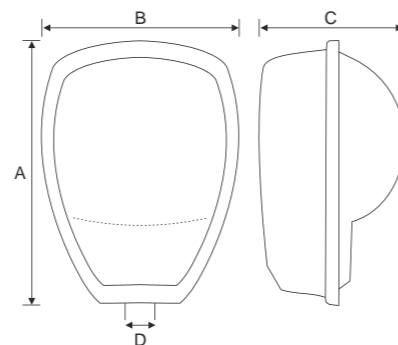

- corp de iluminat din tablă de aluminiu special tratată pentru exterior și vopsită în câmp electrostatic
- dispersor din policarbonat transparent rezistent la radiații UV și la acte de vandalism
- compartiment optic și de aparataj IP65
- echipare cu balast, igniter, condensator

Cod	Putere	Dimensiuni (A B C D)	Sursă	Dulie
101SO150	150 W	400 x 320 x 220 x 52	sodiu	E40
101SO250	250 W	400 x 320 x 220 x 52	sodiu	E40
101HG250	250 W	400 x 320 x 220 x 52	mercur	E40

Seria CITY 201

echipare cu
SCHWABE
3 ani garanție