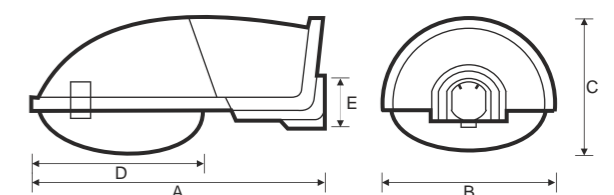

Seria STAR

Seria STAR

echipare cu
SCHWABE
3 ani garanție

- corp de iluminat executat din polipropilenă rezistentă la radiații ultraviolete
- dispersor din policarbonat rezistent la radiații UV
- reflector monobloc din aluminiu

Cod	Putere	Dimensiuni (A B C D E)	Sursă	Dulie
STAR150SO	150 W	650 x 370 x 310 x 440 x 60	sodiu	E40
STAR250SO	250 W	650 x 370 x 310 x 440 x 60	sodiu	E40
STAR250HG	250 W	650 x 370 x 310 x 440 x 60	mercur	E40
STAR400HG	400 W	650 x 370 x 310 x 440 x 60	mercur	E40