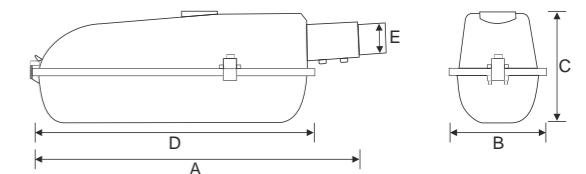

Cod

HZ-JB-136PL
HZ-JB-236PL

Putere

1 x 36 W
2 x 36 W

Dimensiuni (A B C D E)

640 x 180 x 210 x 550 x 63
640 x 180 x 210 x 550 x 63

Seria ECONOMY PLUS

Corpuri de iluminat STRADAL

Cod	Putere	Dimensiuni (A B C D E)	Greutate
HZ-EC-136PL	1 x 36 W	800 x 130 x 85 x 660 x max 60	2,55 kg
HZ-EC-236PL	2 x 36 W	800 x 130 x 85 x 660 x max 60	2,70 kg

Seria COR SAR 101

echipare cu
SCHWABE
3 ani garan?ie