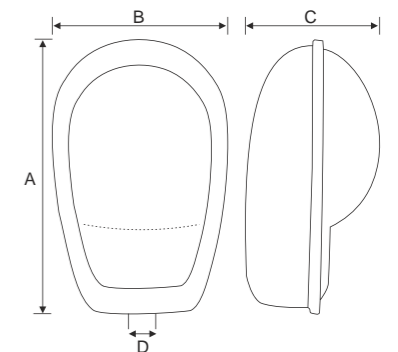

- corp de iluminat din tablă de aluminiu special tratată pentru exterior și vopsită în câmp electrostatic
- dispersor din policarbonat transparent rezistent la radiații UV și la acte de vandalism
- compartiment optic și de aparataj IP65
- echipare cu balast, igniter, condensator

Cod	Putere	Dimensiuni (A B C D)	Sursă	Dulie
201SO150	150 W	500 x 300 x 240 x 63	sodiu	E40
201SO250	250 W	500 x 300 x 240 x 63	sodiu	E40
201HG250	250 W	500 x 300 x 240 x 63	mercur	E40